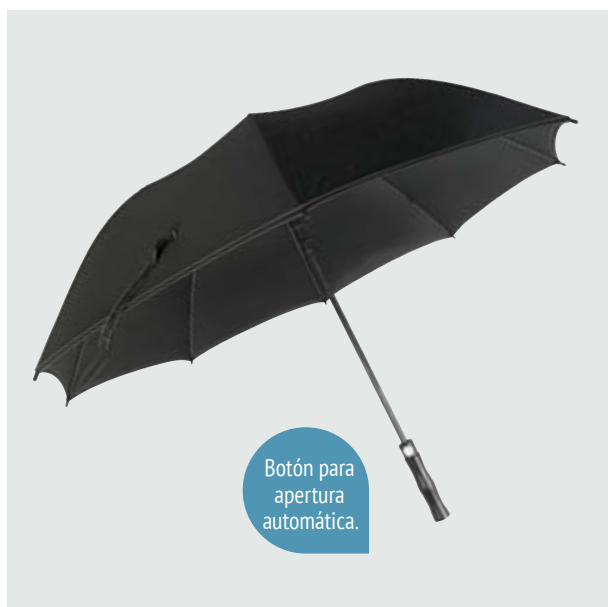

FOR 53 Paraguas Danubio

Material: Nylon

Medida: 93 x 55 cm

- Paraguas de 8 paneles.
- Práctico mango con botón para apertura automática.