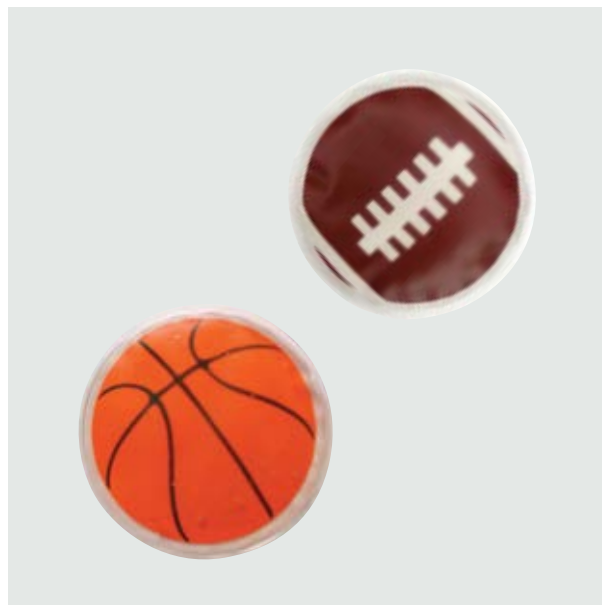

SAL 07 Klyn Sanitizer

Material: Plástico PET

Medida: 11 x 3.3 cm diámetro

- Botella en forma redonda.
- Capacidad: 60 ml. Refiliable.
- Contiene solución antiséptica al 72% de alcohol etílico de caña.
- Adicionada con aloe vera.

SAL 09 Iced Patch Deportivo

Material: PVC no tóxico

Medida: 10.5 cm diámetro

- Bolsa termosellada con gel interior para enfriar.
- Fines medicinales y/o cosméticos
- Versiones: AME, BSB, BSK, GLF, SOC y TEN.