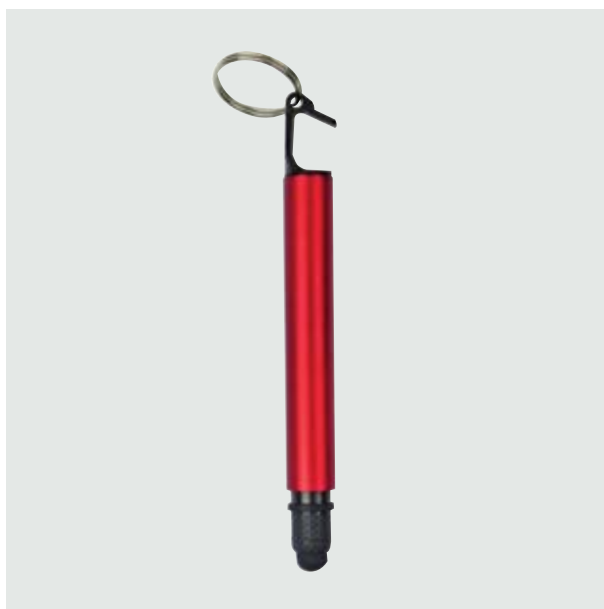

- Mecanismo retráctil.

**BOL 221 Bolígrafo Kapor**

**Material:** Plástico  
**Medida:** 14.3 x 0.8 cm.

- Bolígrafo y Touchpad.

**BOL 222 Bolígrafo Jasper**

**Material:** Plástico  
**Medida:** 14.3 x 1 cm.

- Bolígrafo con punta touchpad.
- Mecanismo retráctil.

**BOL 239 Bolígrafo Turrell**

**Material:** Plástico  
**Medida:** 10 x 1.1 cm.

- Bolígrafo, Touchpad, Stand-phone y Llavero.

**BOL 246 Bolígrafo Tuché**