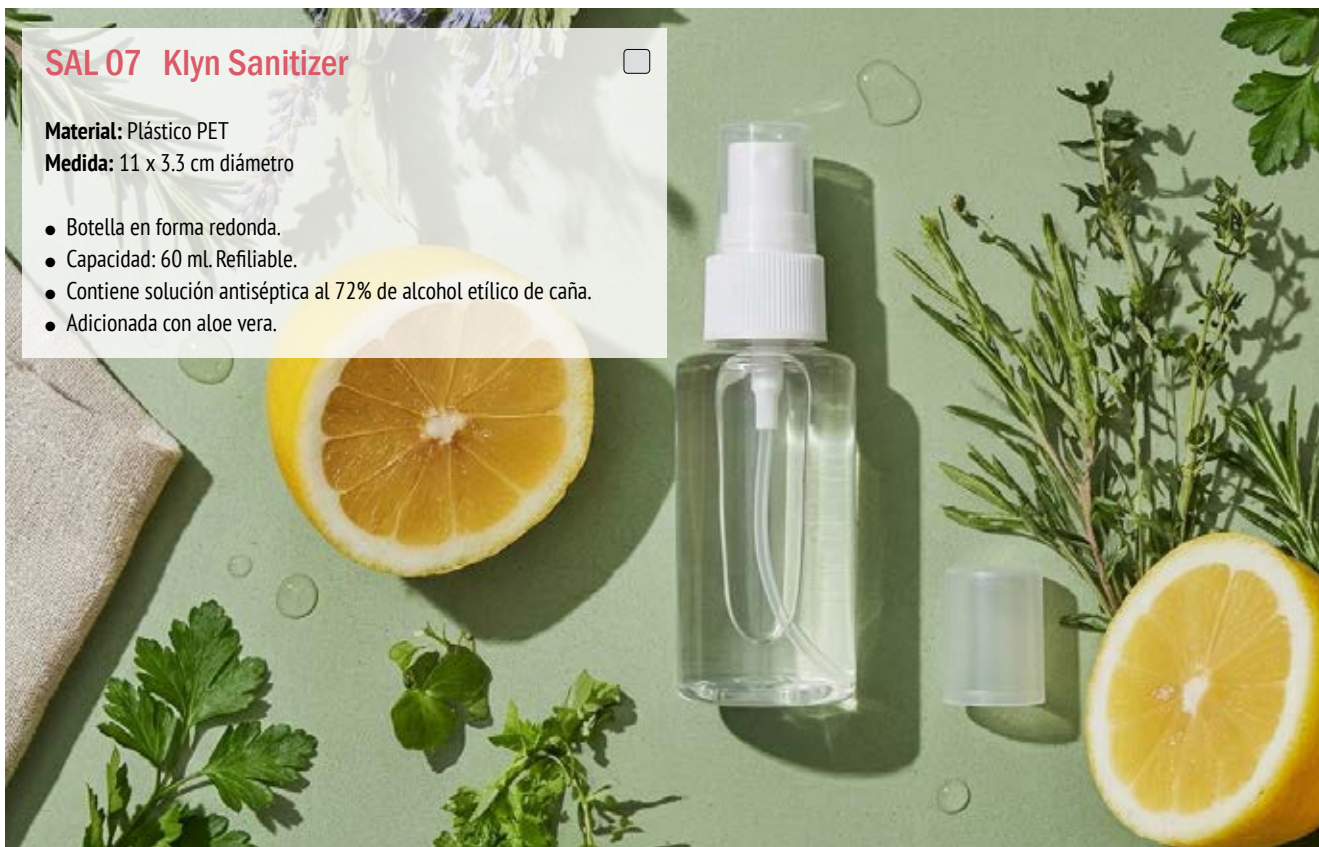

SAL 07 Klyn Sanitizer

Material: Plástico PET

Medida: 11 x 3.3 cm diámetro

- Botella en forma redonda.
- Capacidad: 60 ml. Refiliable.
- Contiene solución antiséptica al 72% de alcohol etílico de caña.
- Adicionada con aloe vera.

SAL 09 Iced Patch Deportivo

Material: PVC no tóxico

Medida: 10.5 cm diámetro

- Bolsa termosellada con gel interior para enfriar.
- Fines medicinales y/o cosméticos
- Versiones: AME, BSB, BSK, GLF, SOC y TEN.