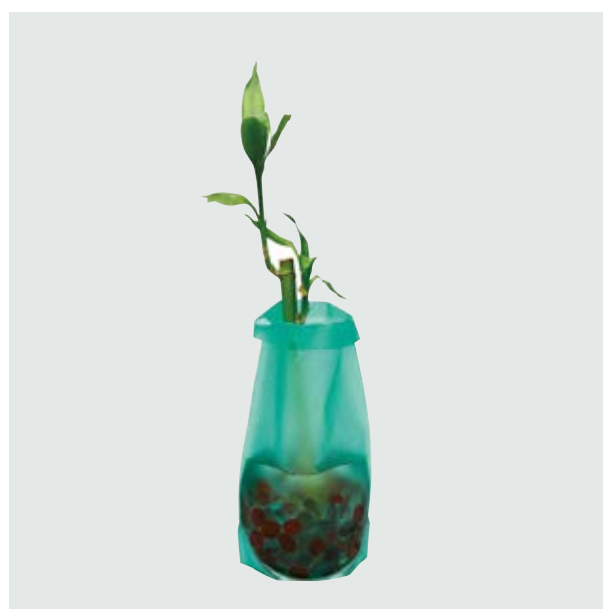

CAS 17 Florero Deco

**Material:** Plástico OPP

**Medida:** 27 x 18 cm.

- Práctico diseño foldable.

CAS 18 Florero Grande Foldable

**Material:** Plástico PVC

**Medida:** 28 x 17 cm.

- Práctico diseño foldable.

CAS 19 Florero Chico Foldable

**Material:** Plástico PVC

**Medida:** 21 x 10 cm.

- Práctico diseño foldable.

**CAS 20 Set Pepper**

**Material:** Aluminio  
**Medida:** 7 x 3.5 cm diámetro

- Incluye salero, pimentero y caja de presentación