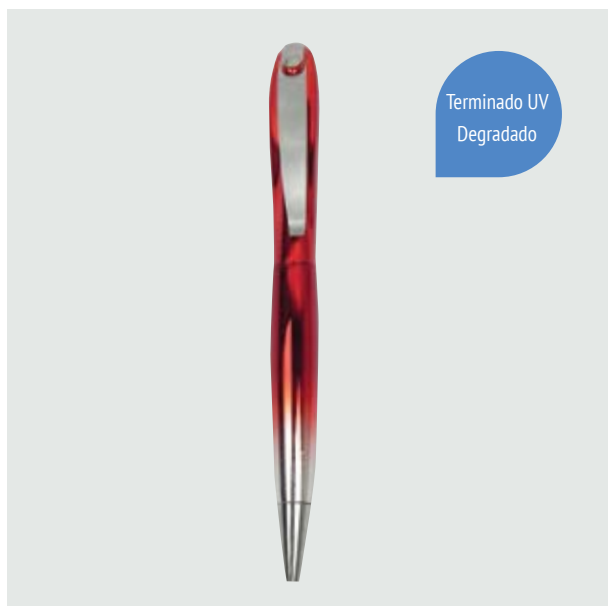

- Mecanismo retráctil.

**BOL 11 4-1 Bolígrafo Traslúcido**

**Material:** Plástico  
**Medida:** 14.5 x 1.2 cm.

- Bolígrafo, lapicero y Pad - point

**BOL 12 Bolígrafo Alken**

**Material:** Plástico  
**Medida:** 14.5 x 1.2 cm