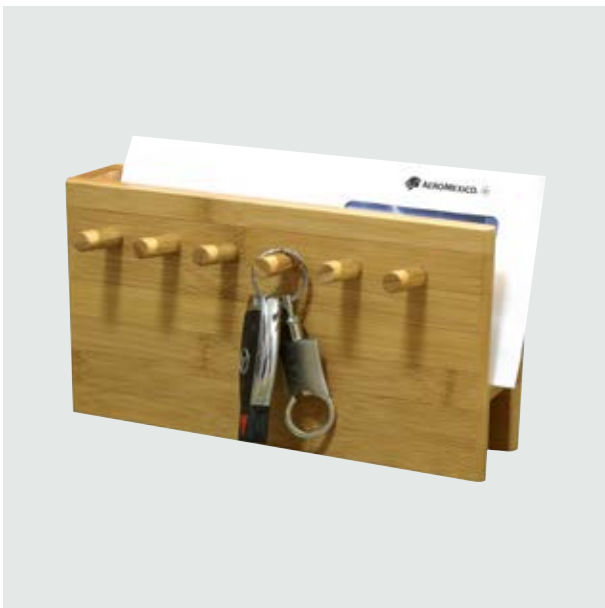

CAS 17 Florero Deco

**Material:** Plástico OPP

**Medida:** 27 x 18 cm.

- Práctico diseño foldable.

CAS 18 Florero Grande Foldable

**Material:** Plástico PVC

**Medida:** 28 x 17 cm.

- Práctico diseño foldable.

CAS 19 Florero Chico Foldable

**Material:** Plástico PVC

**Medida:** 21 x 10 cm.

- Práctico diseño foldable.

**CAS 20 Set Pepper**

**Material:** Aluminio  
**Medida:** 7 x 3.5 cm diámetro

- Incluye salero, pimentero y caja de presentación

**CAS 51 Tabla para picar Columba**

**Material:** Bamboo  
**Medida:** 24.5 x 17.5 x 1 cm

- Con orificio para sujetar protegido con rubber.

**CAS 59 Mail Stand**

**Material:** Bamboo  
**Medida:** 23.5 x 13 x 9 cm.