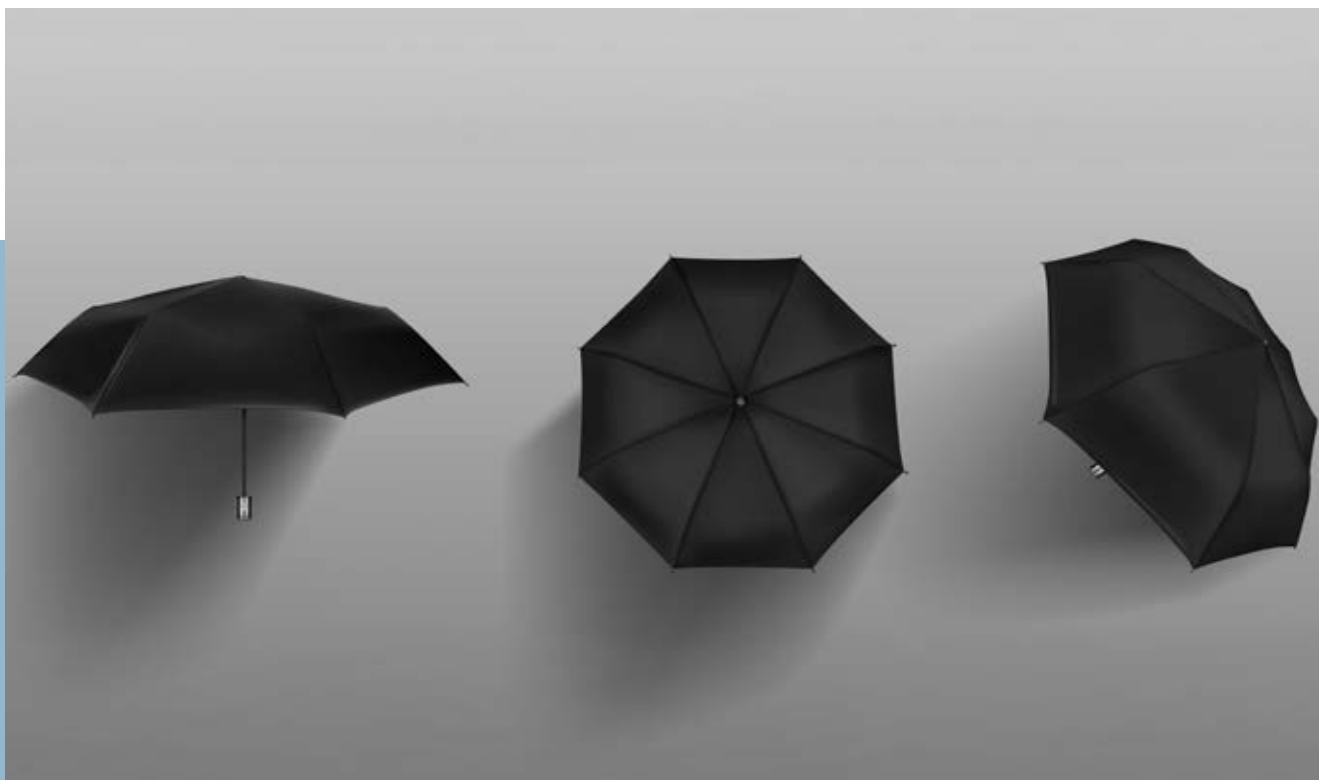

FOR 58 Paraguas Tahoe

Material: Polyester

Medida: Paraguas: 57 x 99 cm

Estuche: 32 x 10

- Juego de paraguas y estuche.
- Paraguas de 8 paneles foldable
- Elegante estuche de curpiel con correa lateral para sujetar.