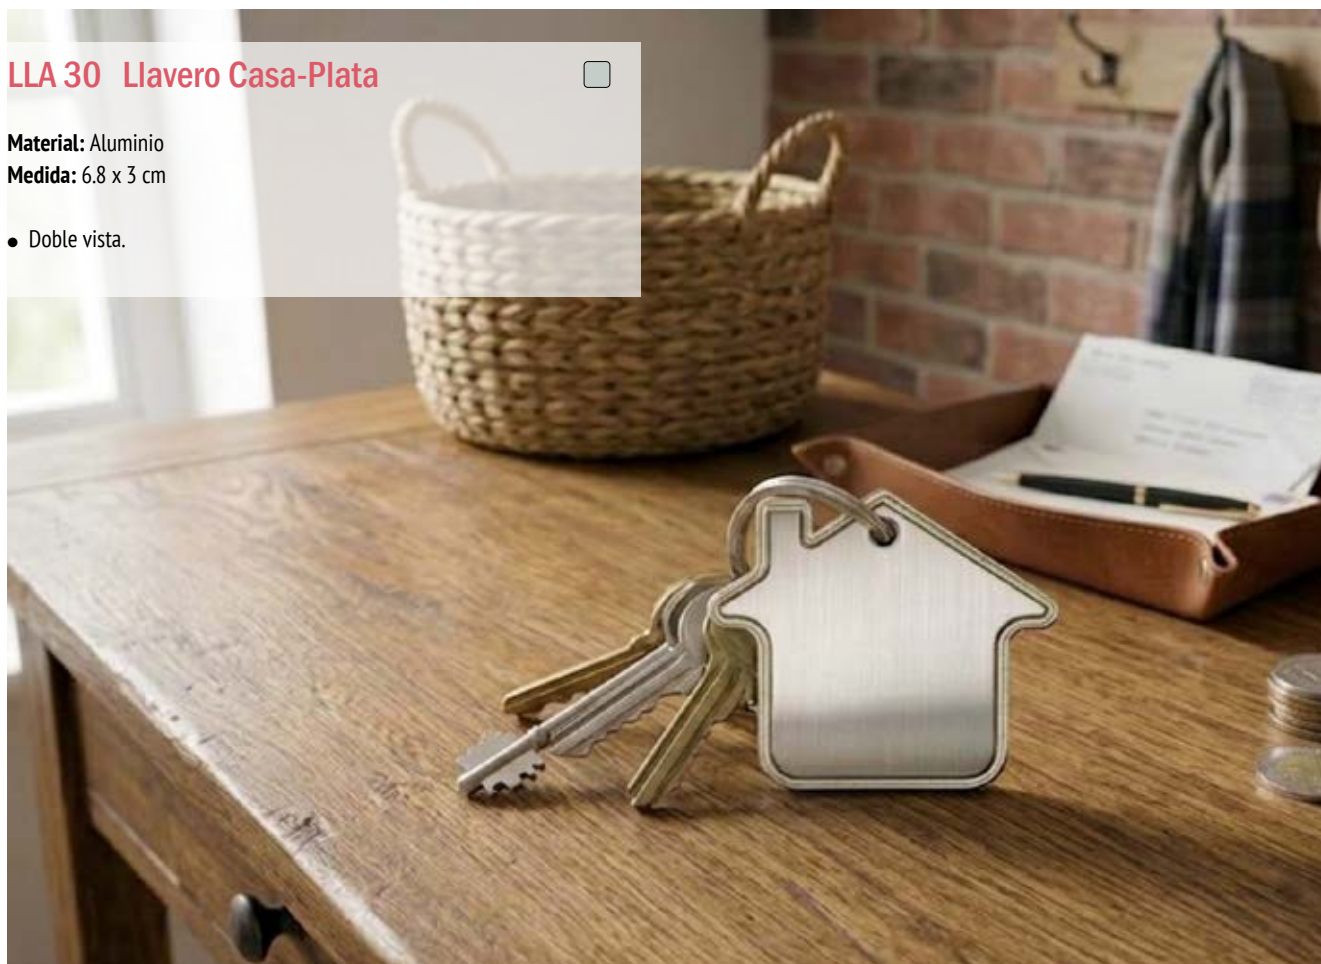

- Vaina protectora con trenchilla y cierre en broche

**LLA 28 Llaverero Ranura-Casa**

**Material:** Metal

**Medida:** 6.6 x 2.5 cm.

- Llaverero con ranura como soporte para teléfono móvil y abresodas.

**LLA 29 Llaverero Forma Casa**

**Material:** Metal

**Medida:** 4 x 3.5 cm.

- Llaverero con diseño diverso en caras.

**LLA 30 Llaverero Casa-Plata**

**Material:** Aluminio

**Medida:** 6.8 x 3 cm

- Doble vista.

**LLA 44 Llaverito Redondo Bamboo**