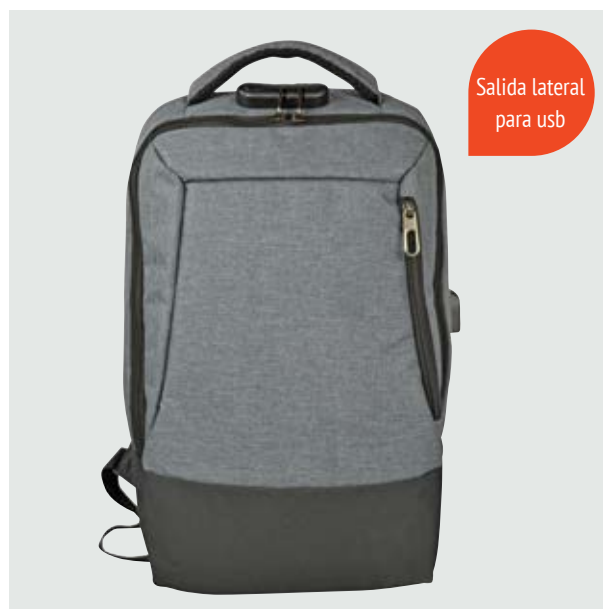

MAL 613 Backpack Johnson

Material: Polyester

Medida: 42 x 26 x 7.5 cm

- Banda posterior que conecta al sistema trolley de equipajes
- Candado de seguridad.
- Asa de mano reforzada y acojinada