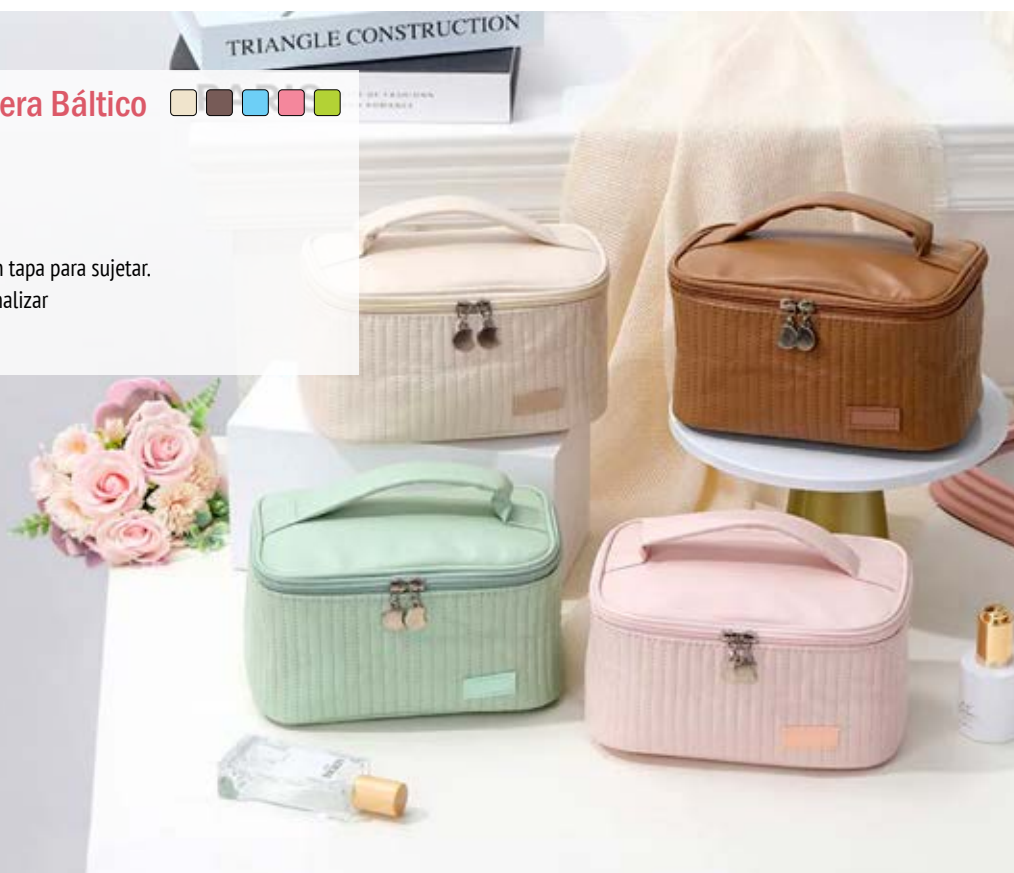

**FOR 20 Cosmetiquera Caribe**

**Material:** Curpiel

**Medida:** 16.5 x 11.5 x 7 cm

- Cierre en zipper con correa en lomo para sujetar.

## FOR 22 Cosmetiquera Cumbal

**Material:** Curpiel

**Medida:** 18 x 12.5 x 7.5 cm

- Cierre en zipper con correa en lomo para sujetar.
- Etiqueta al frente para personalizar.

## FOR 23 Cosmetiquera Báltico

**Material:** Curpiel

**Medidas:** 21 x 13.5 x 12 cm

- Cierre en zipper con correa en tapa para sujetar.
- Etiqueta al frente para personalizar
- Interior con divisiones

### FOR 10 Lentes Personales Misuri

**Material:** Plástico  
**Medida:** 14.3 x 14.3 cm

- Lentes de protección solar para adulto.
- Con polarizado UV.