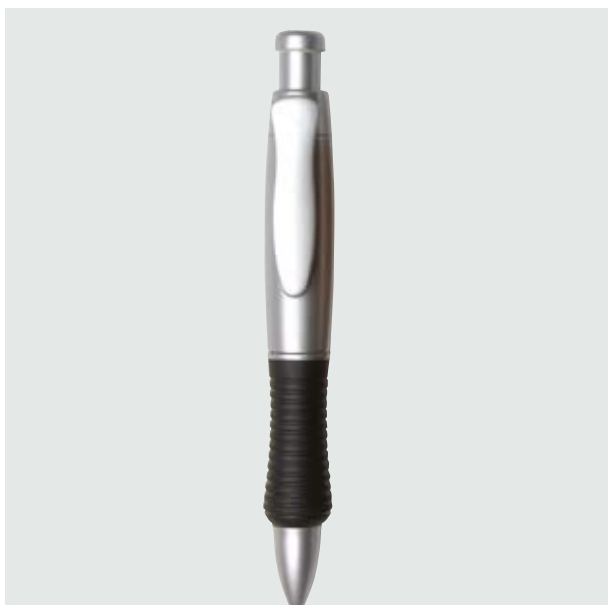

BOL 29 Bolígrafo Miró

Material: Plástico

Medida: 13.7 x 1.8 cm.

- Mecanismo retráctil.