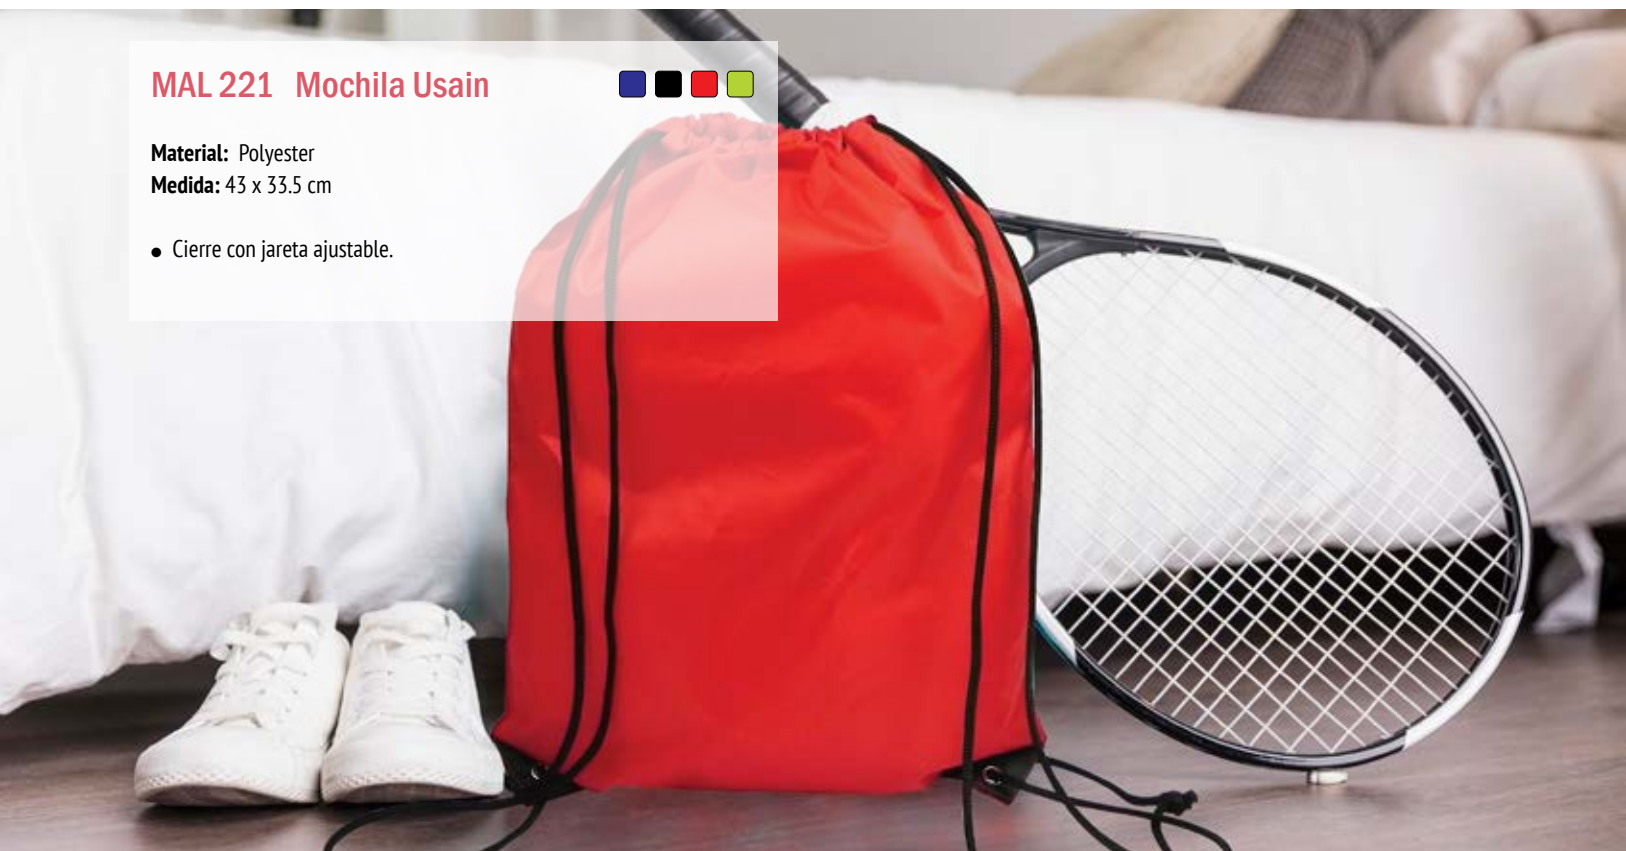

Material: Polyester

Medida: 43 x 34 x 15 cm

- Compartimento principal con cierre en correa ajustable.
- Alforjas laterales con cierre en zipper y bolsillos adicionales en mesh.
- Práctico compartimento inferior con cierre en zipper.

MAL 221 Mochila Usain ■ ■ ■ ■

Material: Polyester

Medida: 43 x 33.5 cm

- Cierre con jareta ajustable.